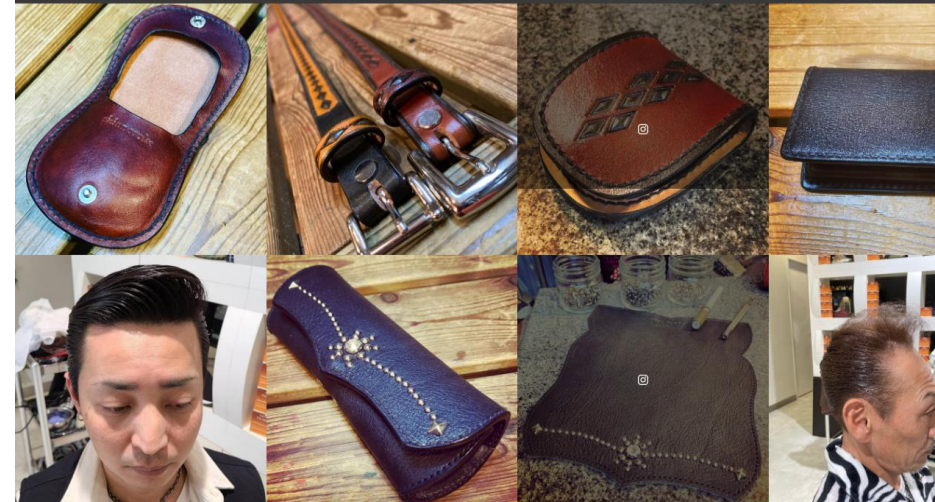

商品検索 ギャラリー SNAKE お問合せ プライバシーポリシー 特定商取引法

日本語 日本 (JPY) 円

Apple Pay Google Pay Visa

Facebook Twitter Instagram

© 2022, Francis_leather_factory