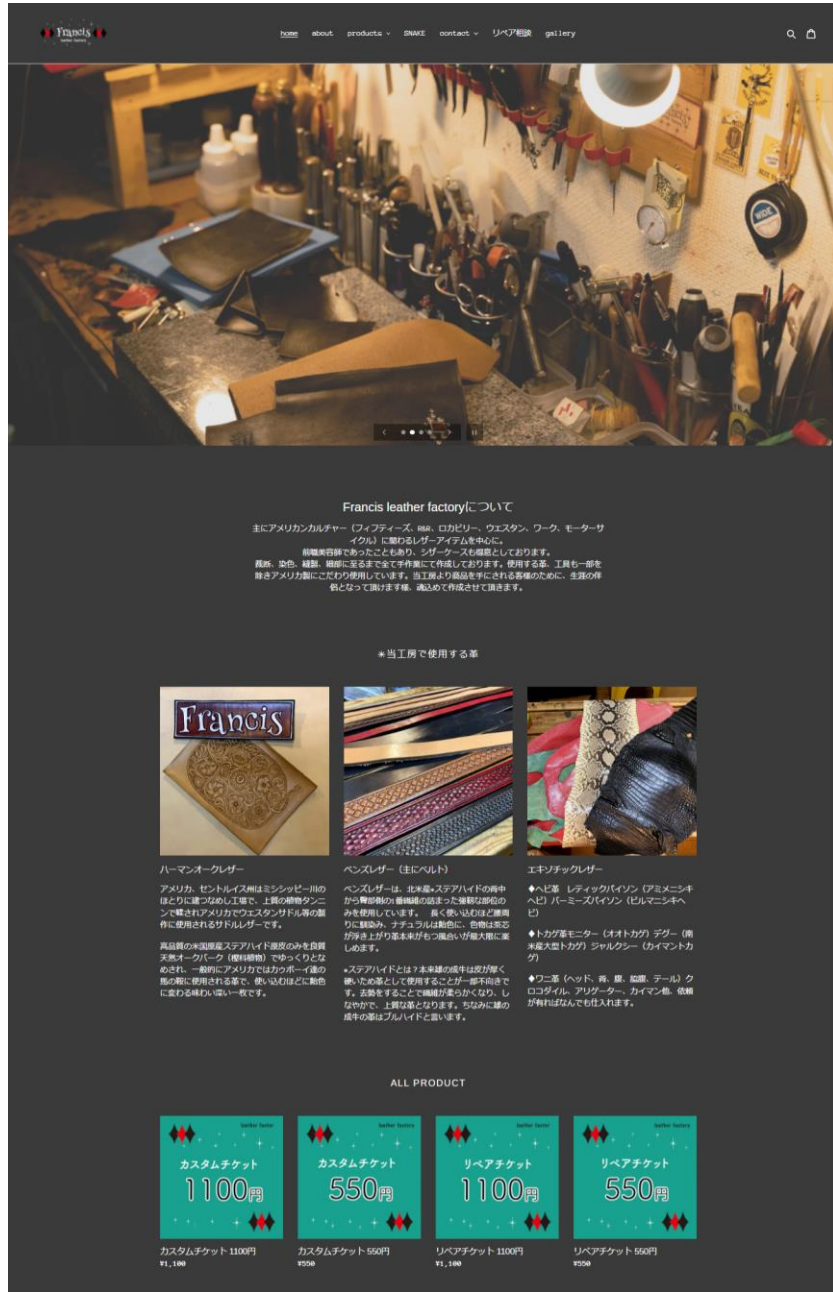

機能説明資料

株式会社喜八屋

東京都武蔵野市吉祥寺本町2丁目8-4コスモス吉祥寺ビル2F

トップページからも
おすすめ商品の
閲覧・購入が可能

希望商品にカスタマイズすることができます。

※カスタムチケットのお値段については事前にLINEまたはお電話にてお問い合わせください。

【チケット購入の流れ】

LINEまたはお電話にてお問い合わせ→カスタムについてのお見積りをご連絡いたします→
値段に合ったチケットとご希望商品と一緒にカートに入れてご購入