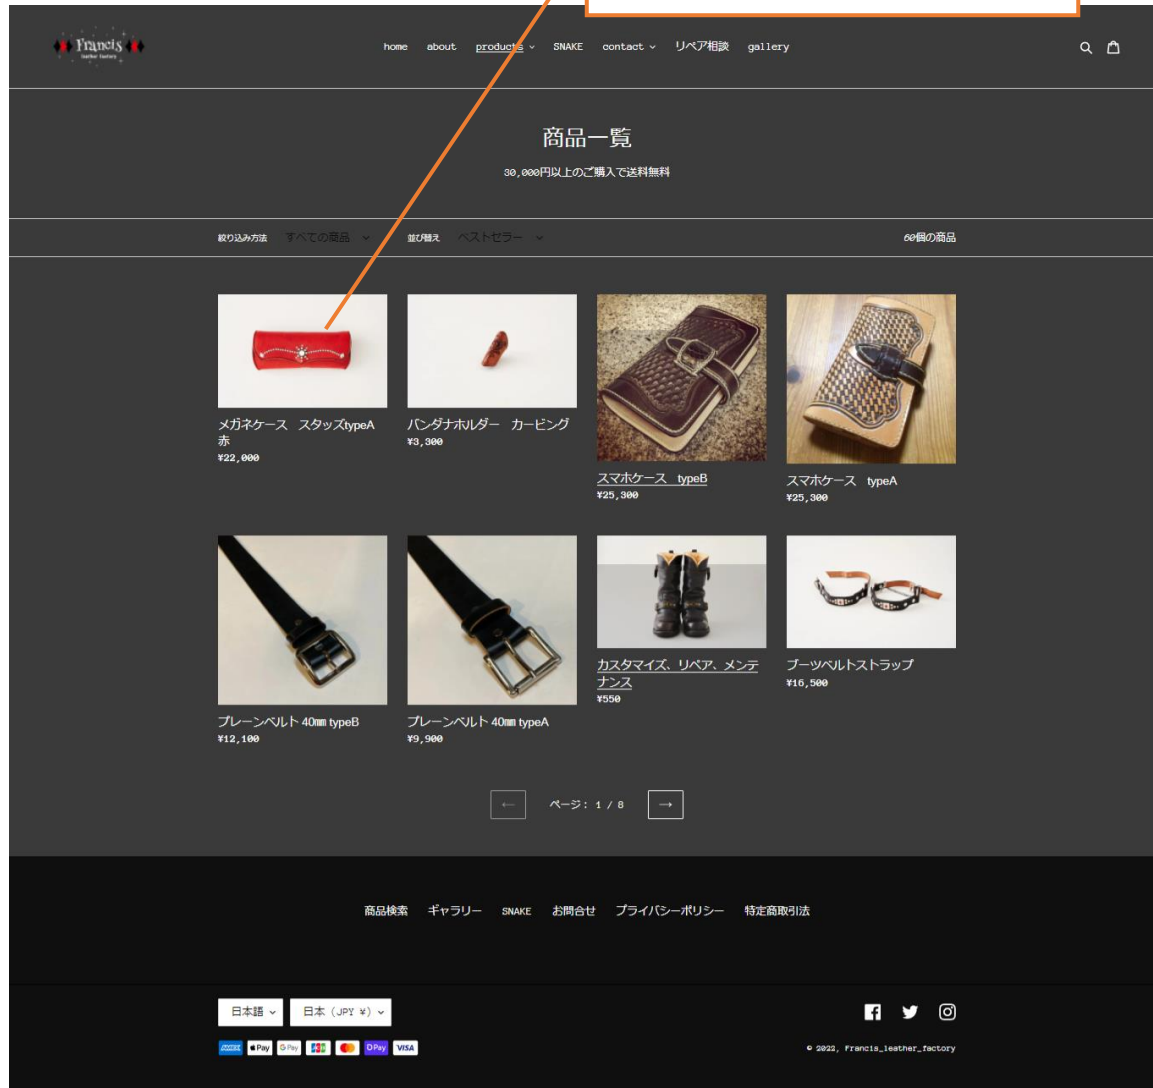

シェア ツイート 保存

商品検索 ギャラリー SNAKE お問合せ プライバシーポリシー 特定商取引法

日本語 日本 (JPY) 円

Apple Pay Google Pay Visa

Facebook Twitter Instagram

© 2022, Francis_leather_factory

ECサイト制作・構築 商品ページ

商品一覧から
気になる商品をクリック