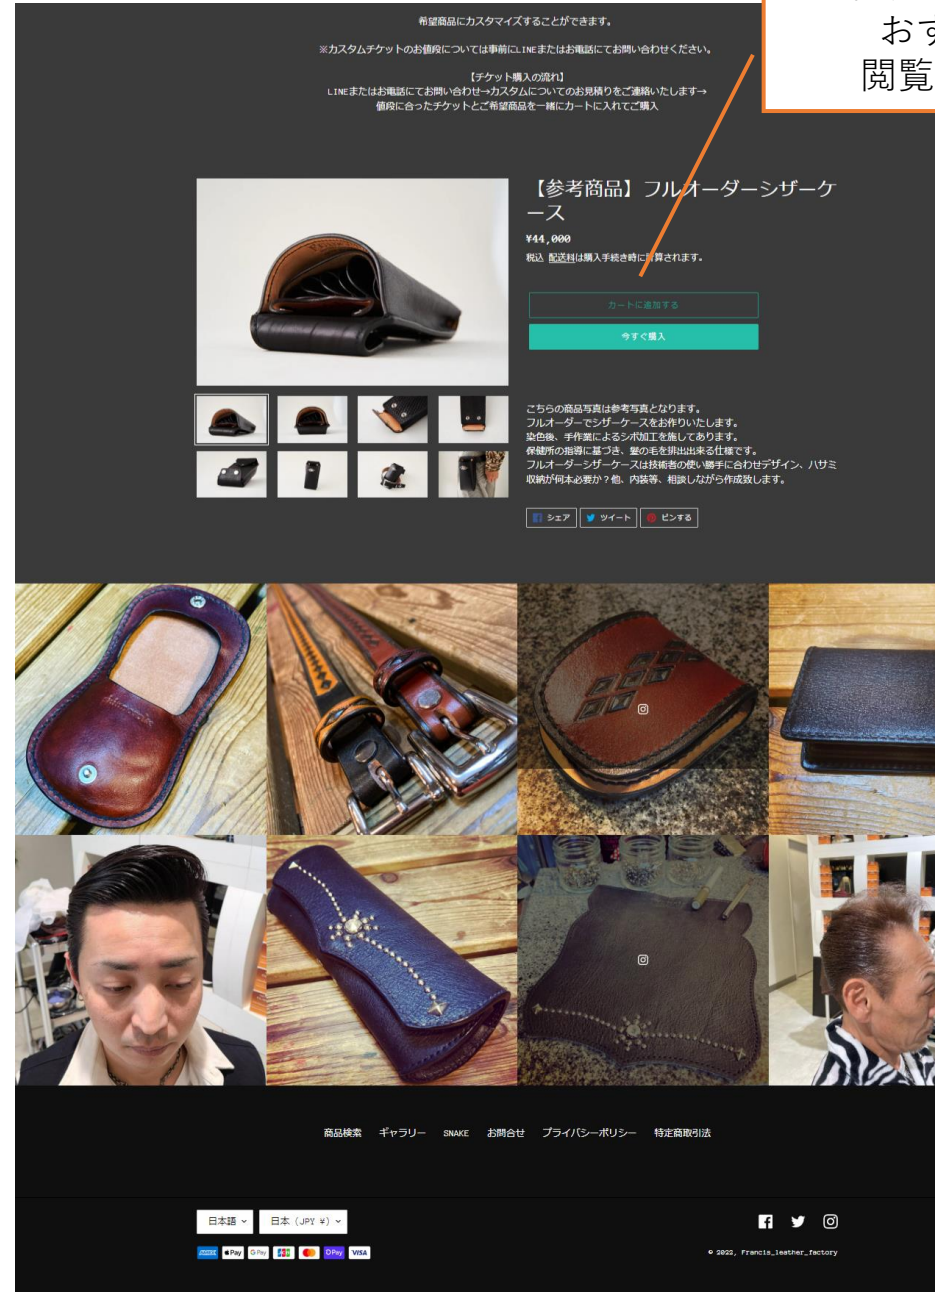

トップページからも
おすすめ商品の
閲覧・購入が可能

希望商品にカスタマイズすることができます。

※カスタムチケットのお値段については事前にLINEまたはお電話にてお問い合わせください。

【チケット購入の流れ】

LINEまたはお電話にてお問い合わせ→カスタムについてのお見積りをご連絡いたします→
値段に合ったチケットとご希望商品と一緒にカートに入れてご購入