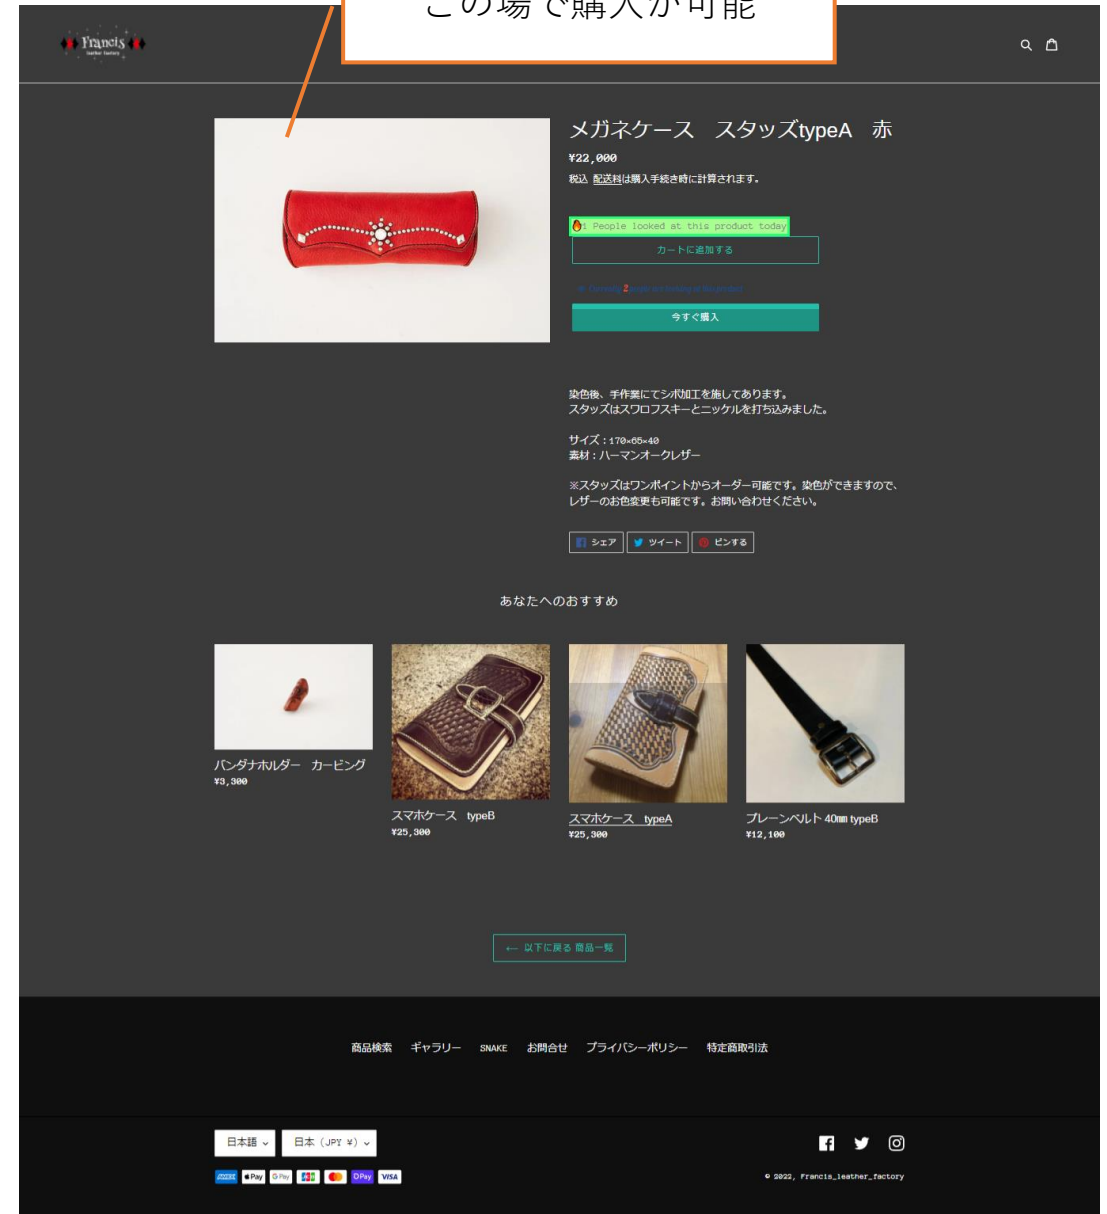

商品の詳細ページへ。
この場で購入が可能