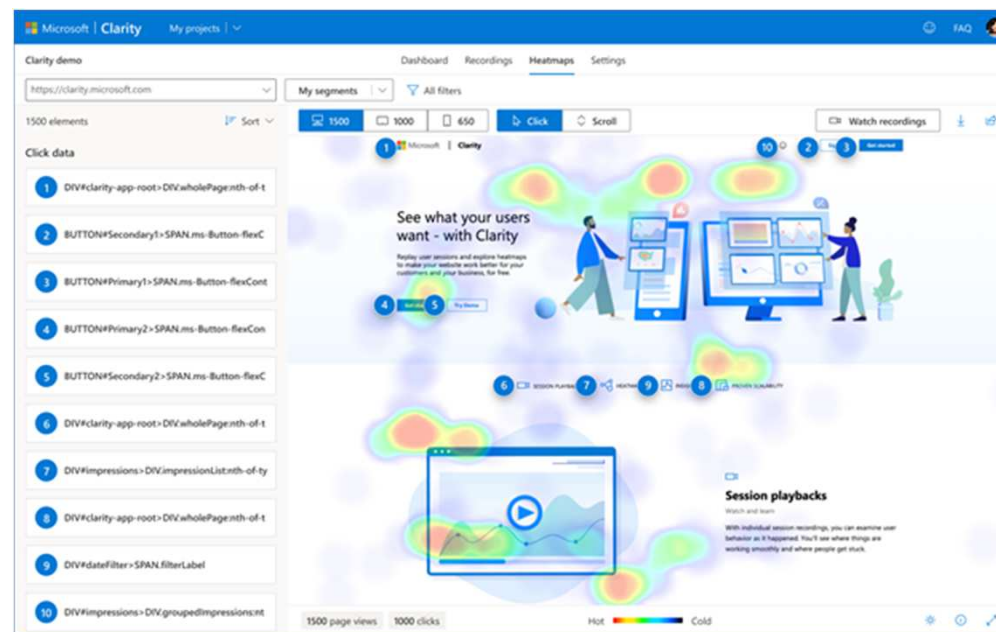

ダッシュボードでサイト分析

セッションレコーディングで行動を分析

ヒートマップでユーザー行動を可視化